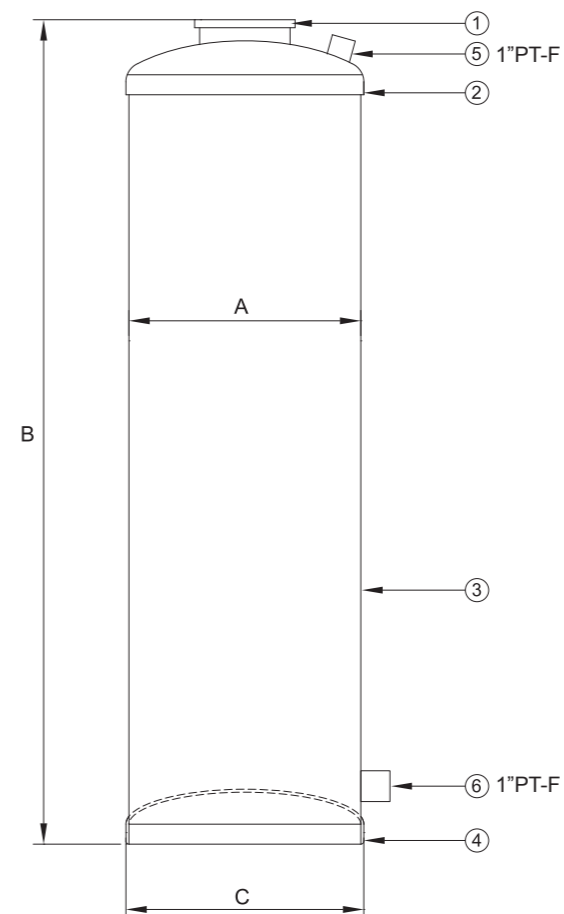

PR 7 13 4 12 4

產品代碼 Product code 商品コード	直徑(英吋) Diameter 直径(インチ) 7 - 7"	高度(英吋) Height 高さ(インチ) 13 - 13"	材質 Material 材質 4 - 304 6 - 316 6L - 316L
-------------------------------	---	---	---

內面表面處理 Interior surface finished 内面仕上げ	控制接頭口 Controller connection 接続口 4 - 4" 221 - 2-1/2"
外面表面處理 Exterior surface finished 外面仕上げ	
1 - 酸洗 / 酸洗淨 ACID - Washing	
2 - 電解 / 電解研磨 Electrolyze	
3 - 拋光 / ハブ研磨 Polishing	

型式 Model	A m/m	B m/m	C m/m	容量 Volume	重量 Weight	型式 Model	A m/m	B m/m	C m/m	容量 Volume	重量 Weight
PR7-13	Ø180	334	Ø186	8L	7Kg	PR10-16	Ø280	410	Ø280	24L	18Kg
PR7-17	Ø180	430	Ø186	10L	7Kg	PR10-18	Ø280	461	Ø280	27L	18Kg
PR7-19	Ø180	488	Ø186	12L	8Kg	PR10-30	Ø280	762	Ø280	44L	21Kg
PR7-24	Ø180	620	Ø186	15L	8Kg	PR10-35	Ø280	897	Ø280	52L	23Kg
PR7-30	Ø180	764	Ø186	19L	9Kg	PR10-40	Ø280	1020	Ø280	60L	24Kg
PR7-35	Ø180	898	Ø186	22L	10Kg	PR10-44	Ø280	1126	Ø280	66L	24Kg
PR7-40	Ø180	1018	Ø186	25L	11Kg	PR10-47	Ø280	1200	Ø280	70L	26Kg
PR7-44	Ø180	1129	Ø186	28L	12Kg	PR10-54	Ø280	1386	Ø280	81L	28Kg
PR8-13	Ø203.6	335	Ø208.6	10L	7Kg	PR12-48	Ø306	1232	Ø306	87L	32Kg
PR8-17	Ø203.6	432	Ø208.6	14L	8Kg	PR12-52	Ø306	1338	Ø306	94L	35Kg
PR8-18	Ø203.6	459	Ø208.6	15L	8Kg	PR14-44	Ø350	1140	Ø350	105L	35Kg
PR8-24	Ø203.6	612	Ø208.6	19L	9Kg	PR14-52	Ø350	1340	Ø350	124L	40Kg
PR8-30	Ø203.6	762	Ø208.6	24L	10Kg	PR14-55	Ø350	1400	Ø350	130L	41Kg
PR8-35	Ø203.6	898	Ø208.6	29L	11Kg	PR14-65	Ø350	1674	Ø350	155L	48Kg
PR8-40	Ø203.6	1018	Ø208.6	33L	12Kg	PR16-52	Ø406	1341	Ø406	168L	47Kg
PR8-44	Ø203.6	1132	Ø208.6	36L	13Kg	PR16-65	Ø406	1671	Ø406	209L	57Kg
PR9-17	Ø232	431	Ø238	18L	9Kg	PR19-56	Ø486	1432	Ø486	259L	60Kg
PR9-18	Ø232	459	Ø238	19L	9Kg	PR19-69	Ø486	1776	Ø486	321L	72Kg
PR9-35	Ø232	896	Ø238	37L	12Kg	PR19-81	Ø486	2079	Ø486	376L	83Kg
PR9-40	Ø232	1018	Ø238	43L	13Kg	PR22-39	Ø560	1002	Ø560	239L	69Kg
PR9-42	Ø232	1074	Ø238	45L	14Kg	PR22-56	Ø560	1434	Ø560	343L	92Kg
PR9-48	Ø232	1228	Ø238	51L	15Kg	PR22-67	Ø560	1721	Ø560	411L	108Kg