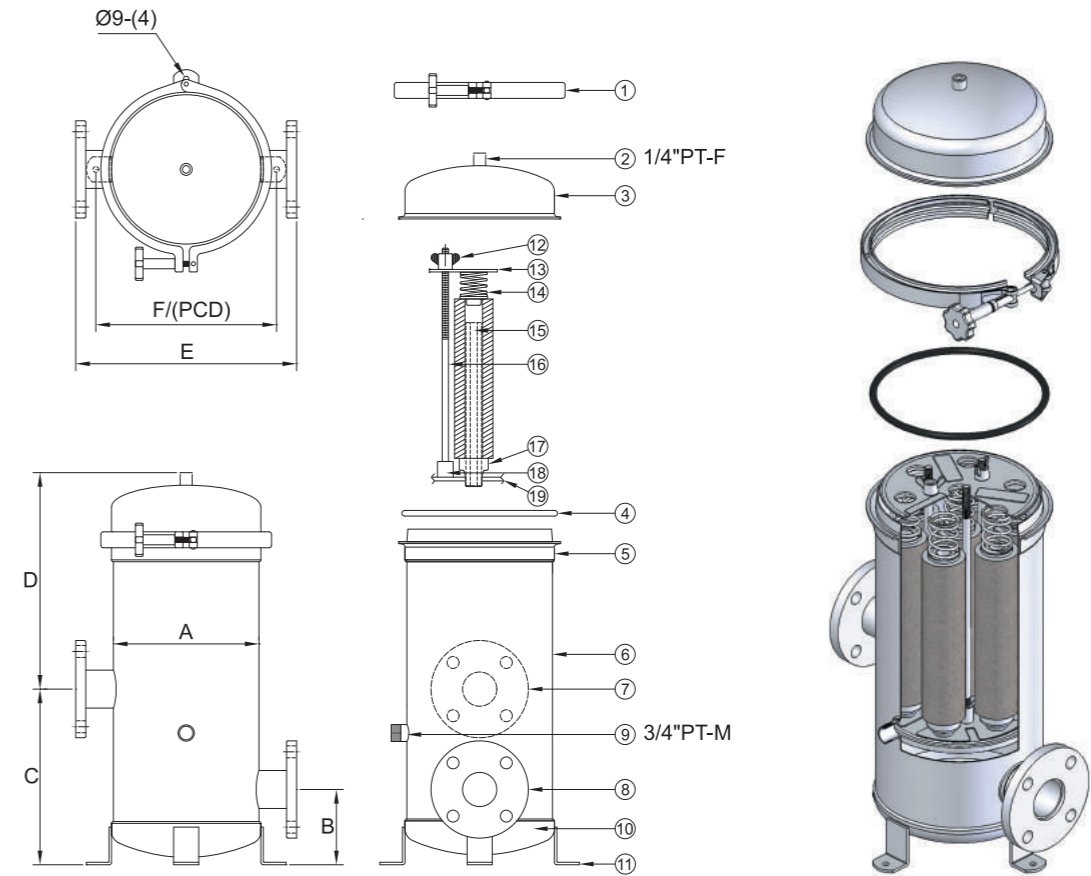

TK 3 1 CF 4 50 10K E 12

產品代碼 Product code 商品コード	濾芯支數 QTY of Cartridge カートリッジ本数 3、4、5、6、7	濾芯尺寸 Length of Cartridge カートリッジ寸法 1 - 10" 2 - 20" 3 - 30" 4 - 40"	濾芯 Cartridge カートリッジタイプ CF - DOE C5 - 222+Fin C7 - 226 (只到5支裝) (only can install 5 pieces) (5本入りまで対応可能)	材質 Material 材質 4 - 304 6 - 316 6L - 316L	出入口規格 In & Outlet Size 出入口寸法 15 - 1/2" 20 - 3/4" 25 - 1" 40 - 1-1/2" 50 - 2" 65 - 2-1/2"	出入口類型 In & Outlet Type 出入口規格 10K - JIS 150P - ANSI PN10 - DIN J - Clamp PF - BSPT-F BF - BSPF-F NF - NPT-F PM - BSPT-M BM - BSPF-M NM - NPT-M	O型環材質 O-ring Material Oリング材質 E - EPDM V - Viton N - NBR S - Silicone	內面表面處理 Interior surface finished 内面仕上げ 1 - 酸洗 / 酸洗淨 ACID - Washing 2 - 電解 / 電解研磨 Electrolyze 3 - 拋光 / パフ研磨 Polishing 外面表面處理 Exterior surface finished 外面仕上げ 1 - 酸洗 / 酸洗淨 ACID - Washing 2 - 電解 / 電解研磨 Electrolyze 3 - 拋光 / パフ研磨 Polishing
--------------------------------------	--	--	---	--	---	--	---	--

Low Pressure Cartridge Filter Housing

No.	名稱	Description	No.	名稱	Description	No.	名稱	Description
1	束環	Clamp	8	出水口	Port outlet	15	濾芯角條	Cartridge post
2	排氣口	Vent	9	排放口	Drain	16	雙頭牙條	Center post
3	上蓋	Top cover	10	端板	Bottom cover	17	杯座	Pedestal
4	O型環	O-ring	11	L型腳架	Support leg	18	集水板螺母	Nut
5	桶唇	Shell flange	12	壓板螺母	Nut	19	集水板	Cartridge support plate
6	桶體	Shell	13	壓板	Pressure plate			
7	入水口	Port inlet	14	彈簧組	Springs			

型式 Model	Length of Cartridge	N1 / N2	A m/m	B m/m	C m/m	D m/m	E m/m	F/(PCD) m/m	M ³ /Hr	GPM	重量 Weight	容量 Volume
TK3~4	10"	1/2"-2"	Ø180	120	280	340	300	Ø236	3~4	15~20	15kg	14L
TK3~4	20"	1/2"-2"	Ø180	120	280	605	300	Ø236	6~8	30~40	18kg	21L
TK3~4	30"	1/2"-2"	Ø180	120	280	860	300	Ø236	9~12	45~60	20kg	28L
TK5~7	10"	1"-3"	Ø232	120	280	340	352	Ø288	5~7	25~35	21kg	23L
TK5~7	20"	1"-3"	Ø232	120	280	605	352	Ø288	10~14	50~70	25kg	34L
TK5~7	30"	1"-3"	Ø232	120	280	860	352	Ø288	15~21	75~105	28kg	45L
TK5~7	40"	1"-3"	Ø232	120	280	1115	352	Ø288	20~28	100~140	31kg	55L